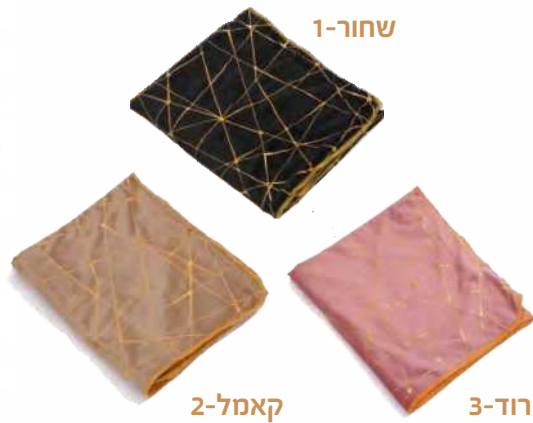

דגם גאומטרי

כובע תינוק
TBH23-W-7
₪ 35

אוברול תינוק
TBC23-W-7
₪ 120

שמיכת תינוק
80/100 ס"מ
TBL23-W-7
₪ 140