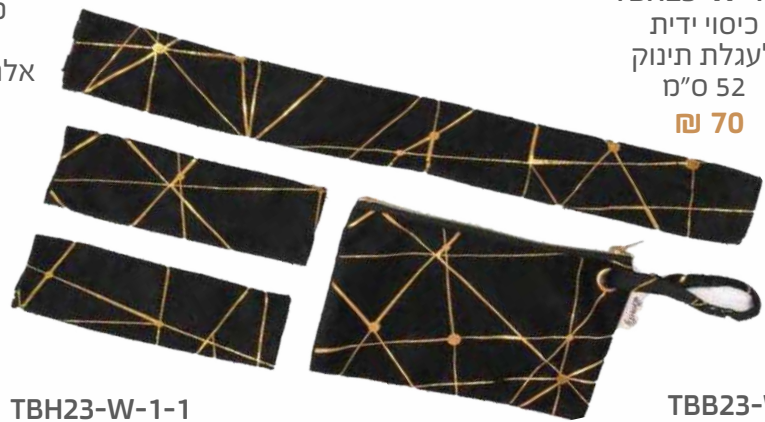

TBM23-W-1
מזרן לעגלת
תינוק
אלגנט שחור זהב
₪ 190

TBH23-W-1-2
כיסוי ידית
לעגלת תינוק
52 ס"מ
₪ 70